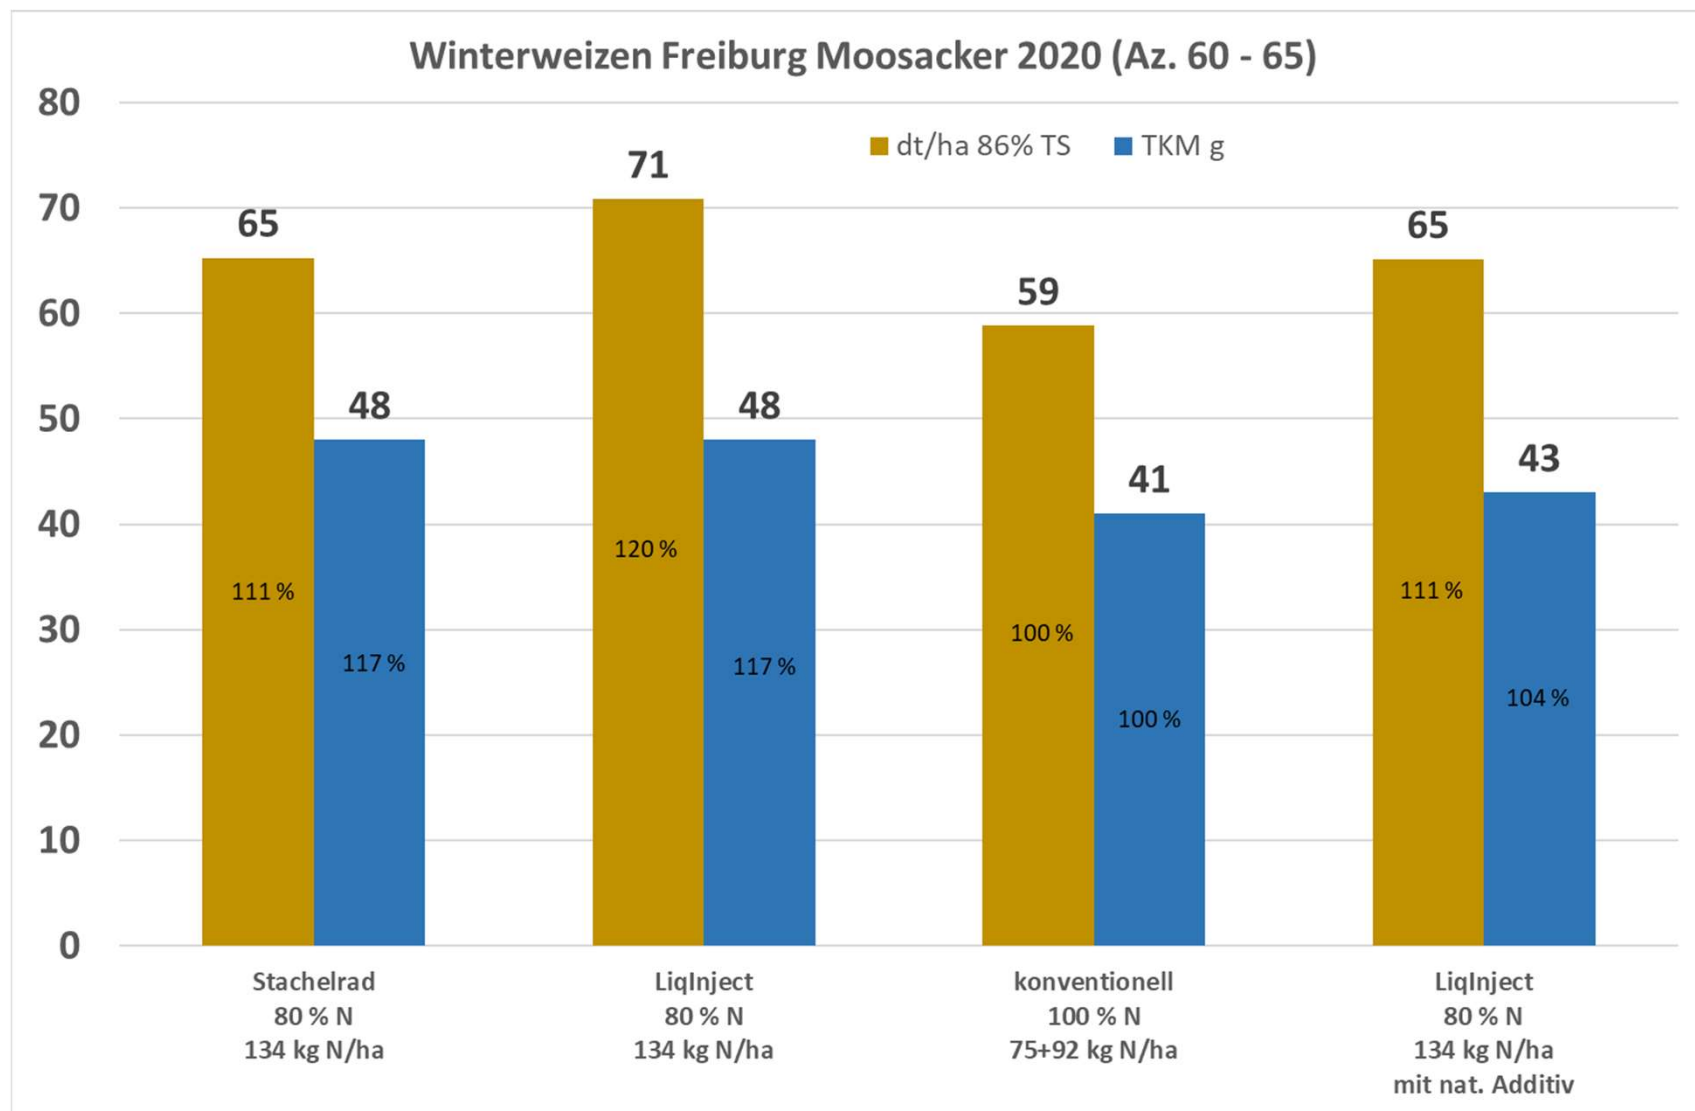

Pflanzenschutz Herbizid Pointer Plus 50g/ha 14.03.20
 Halmverkürzer, Fungizid ohne

Fonds européen de développement régional (FEDER)
 Europäischer Fonds für regionale Entwicklung (EFRE)

Vergleich Düngeverfahren Winterweizen Freiburg-St.Georgen Moosacker 2020

Winterweizen Freiburg Moosacker 2020 (Az. 60 - 65)