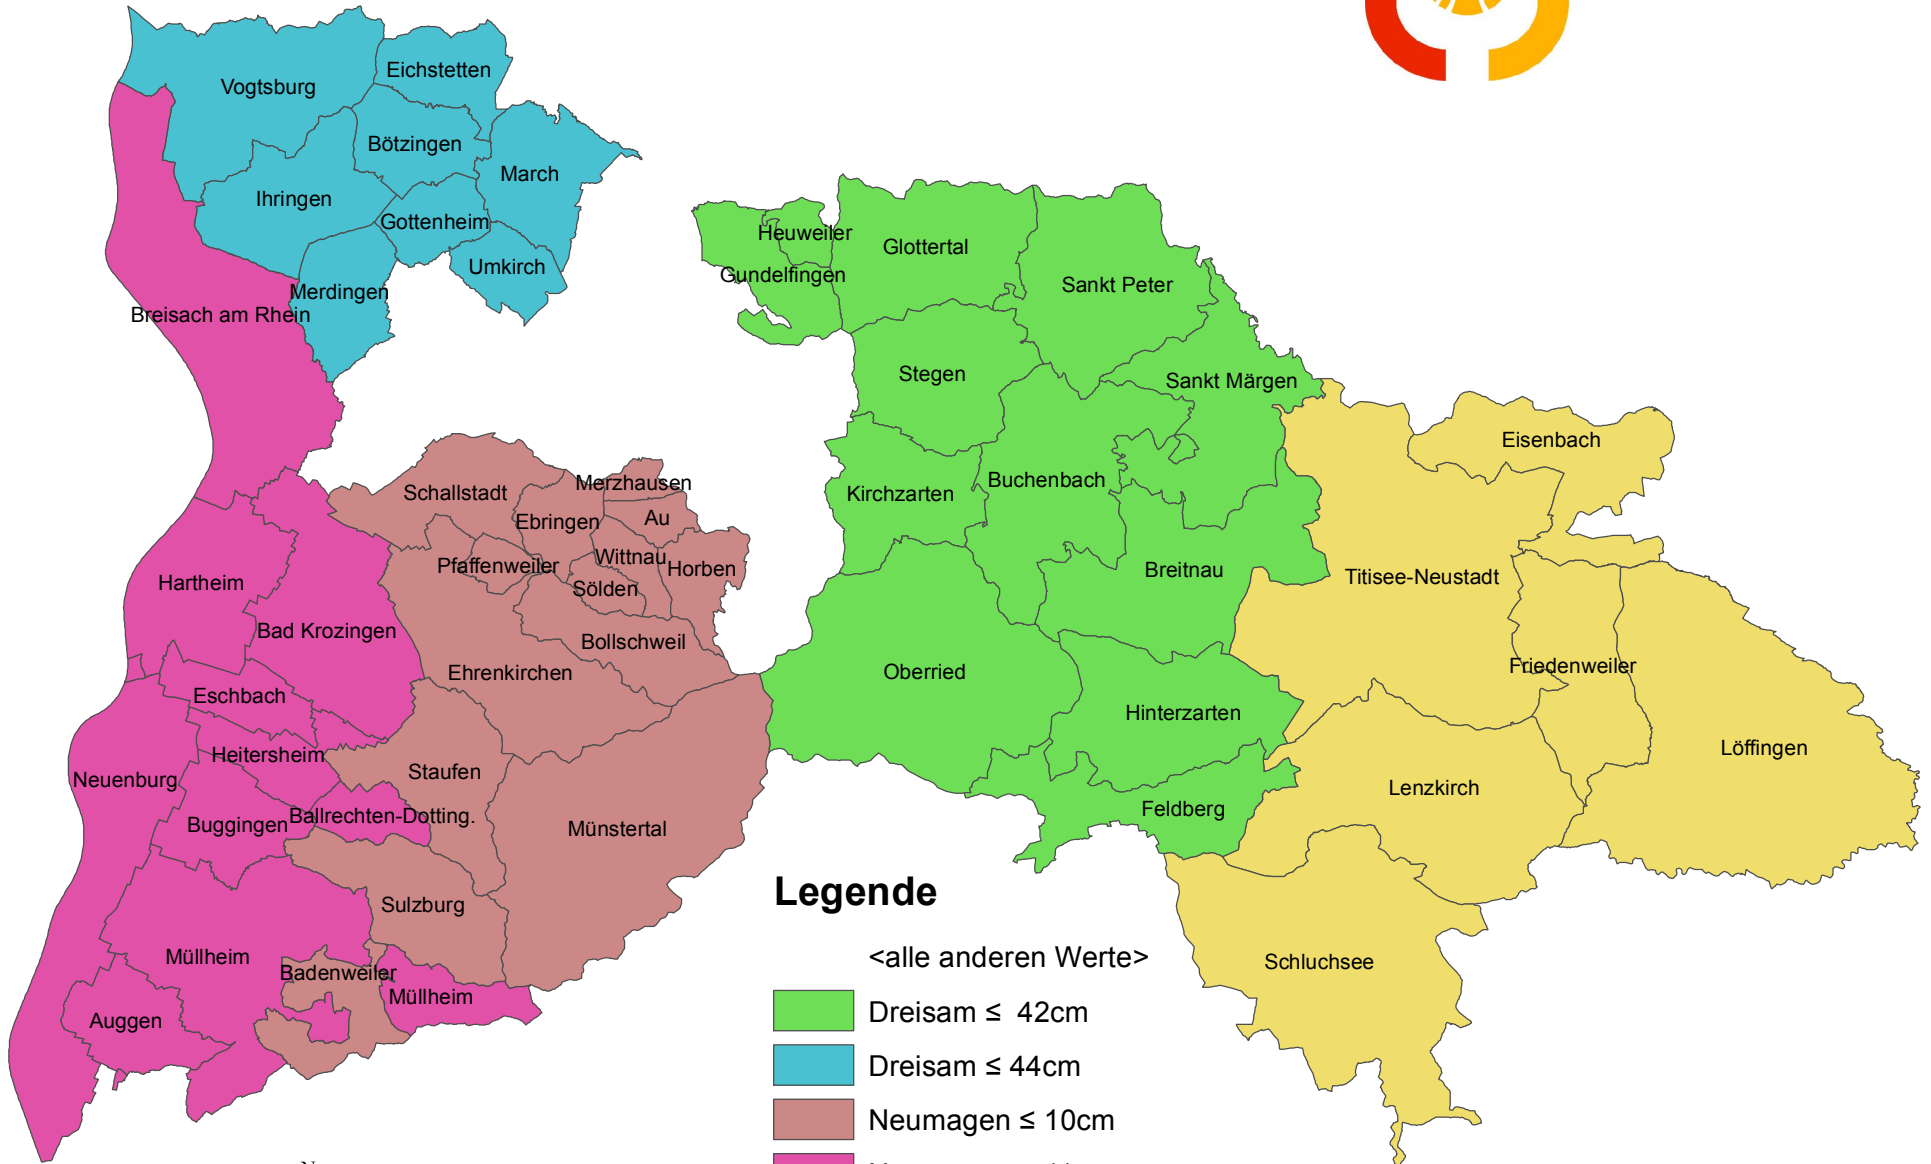

Pegel

LANDRATSAMT
BREISGAU-
HOCHSCHWARZWALD

Legende

- <alle anderen Werte>
- Dreisam \leq 42cm
- Dreisam \leq 44cm
- Neumagen \leq 10cm
- Neumagen \leq 11cm
- Wutach \leq 48cm

1:270.000