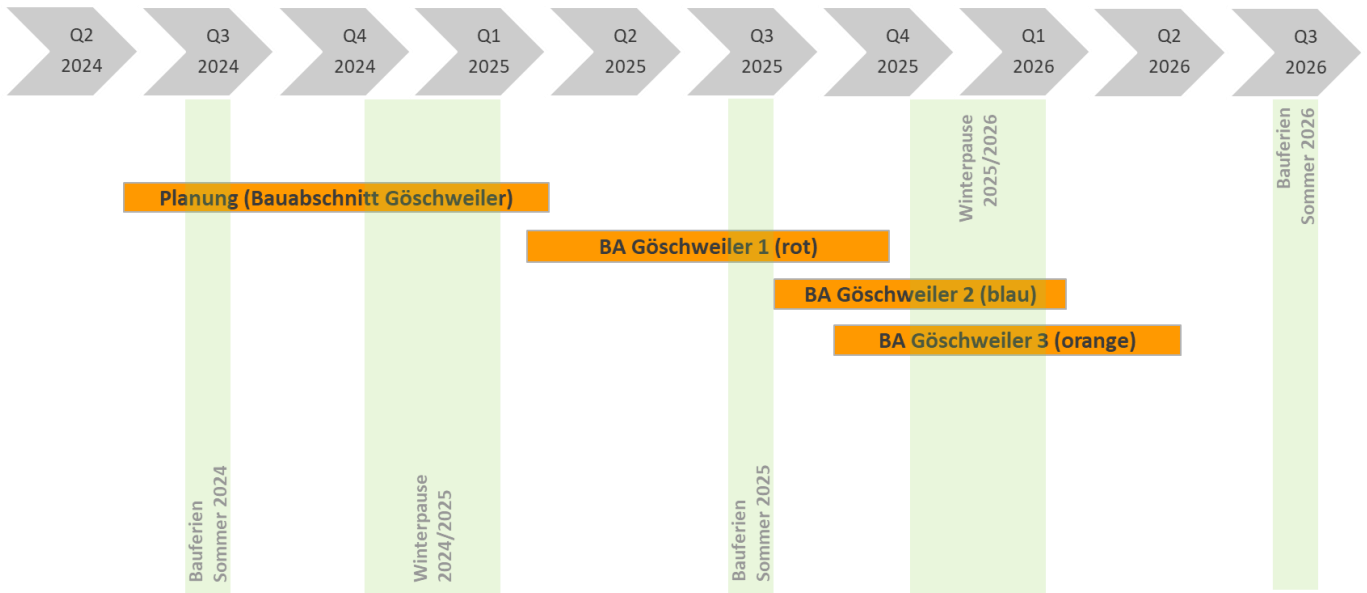

Bauzeitenplan Stadt Löffingen (OT- Göschweiler)

(Die Darstellung beschreibt die sichtbaren Erdarbeiten in den jeweiligen Abschnitten, es besteht kein Anspruch auf Verbindlichkeit, Änderungen sind möglich.)